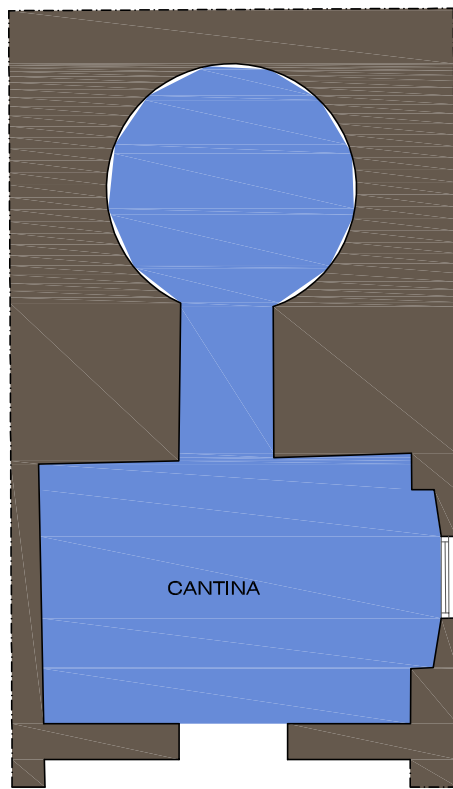

FAENZA

PIANO SECONDO
scala 1:100

PIANO SOTTOSTRADA
scala 1:100

ABITAZIONE E SERVIZI

	LOGGIA	MQ 22.07
	SOGGIORNO	MQ 36.08
	CUCINA	MQ 16.50
	DISIMPEGNO	MQ 2.77
	CAMERA LETTO	MQ 17.55
	RIPOSTIGLIO	MQ 5.68
	BAGNO 1	MQ 8.24
	BAGNO 2	MQ 3.64
	STUDIO	MQ 6.94
	CANTINA	MQ 28.71

METRIQUADRI
CALPESTABILI MQ 148.18